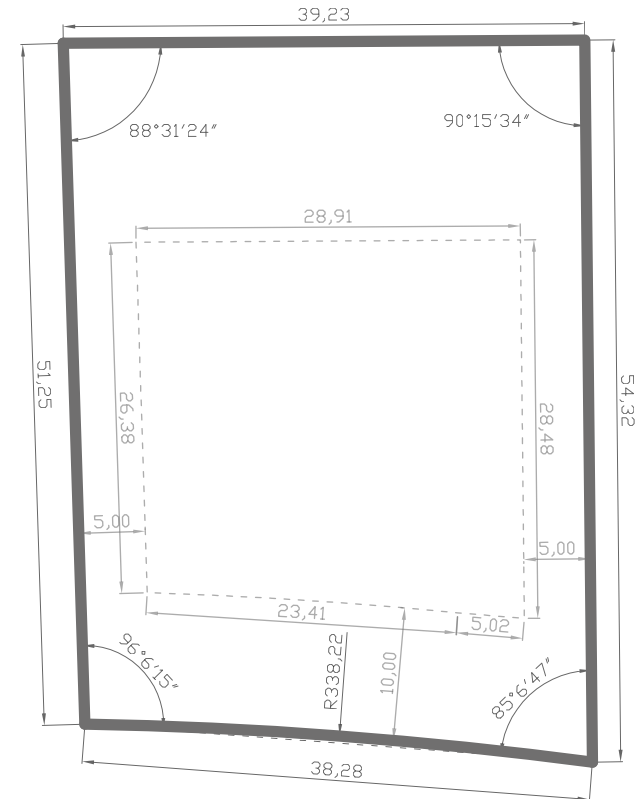

# L 078

2.026 m<sup>2</sup>

CARMELO

G O L F

**SECTOR** / GOLF

VISTA REFERENCIAL  
**AL VERDE**

VEREDA  
EJE-CORDON-CUNETAS  
CALLE