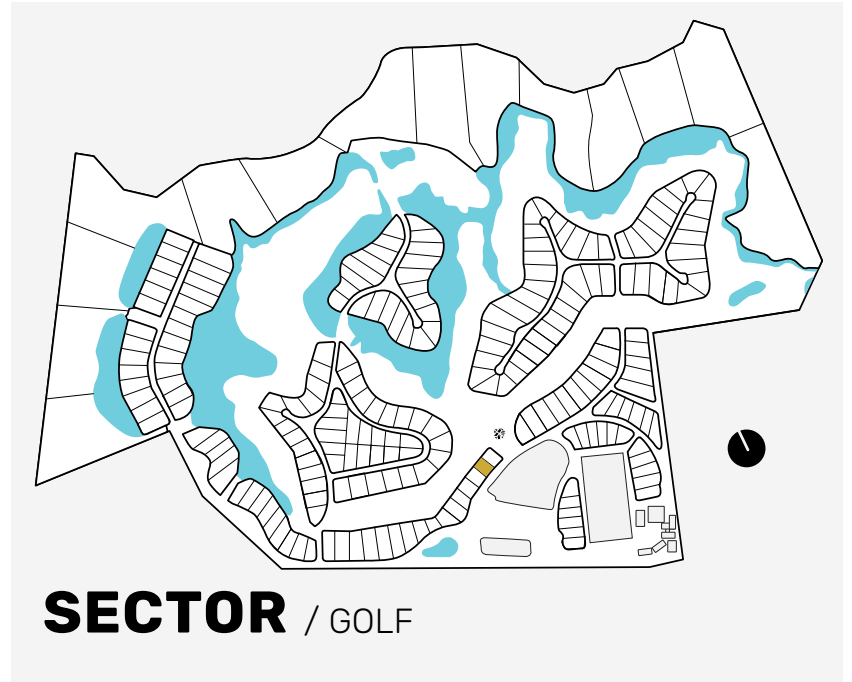

CARMELO

G O L F

L 077

1.956 m²

VEREDA
EJE GORDON CUNETA
CALLE

VISTA REFERENCIAL
AL VERDE