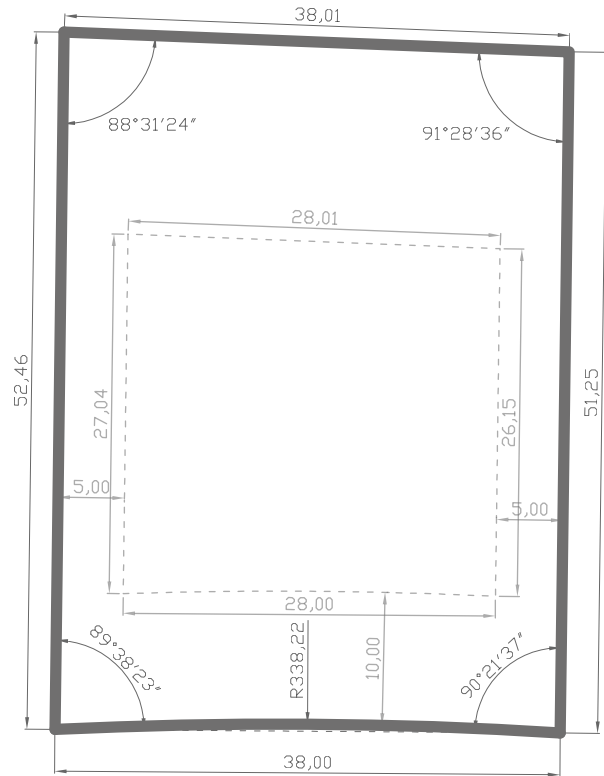

CARMELO

G O L F

L 077

1.956 m²

VEREDA
EJE GORDON CUNETA
CALLE

VISTA REFERENCIAL
AL VERDE