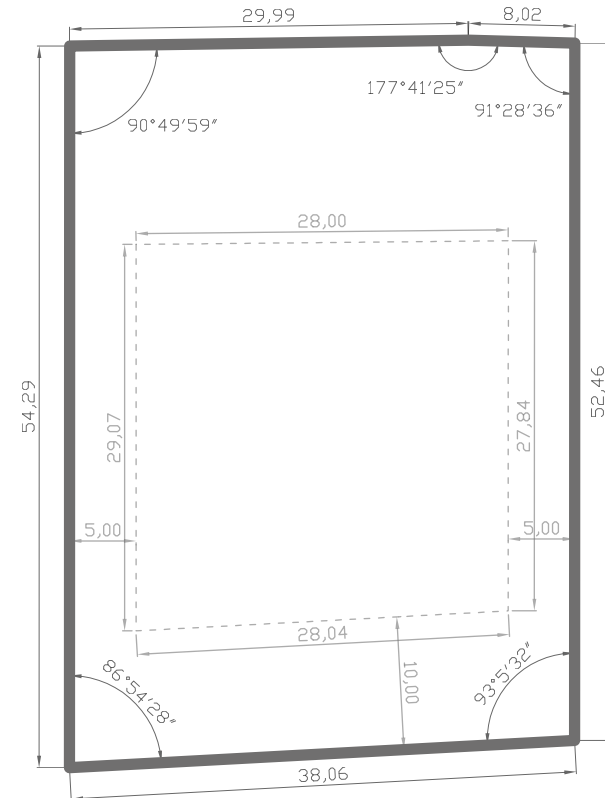

# L 076

2.033 m<sup>2</sup>

CARMELO

G O L F

**SECTOR** / GOLF

VISTA REFERENCIAL  
**AL VERDE**

VEREDA  
EJE-CORDON-CUNETAS  
CALLE