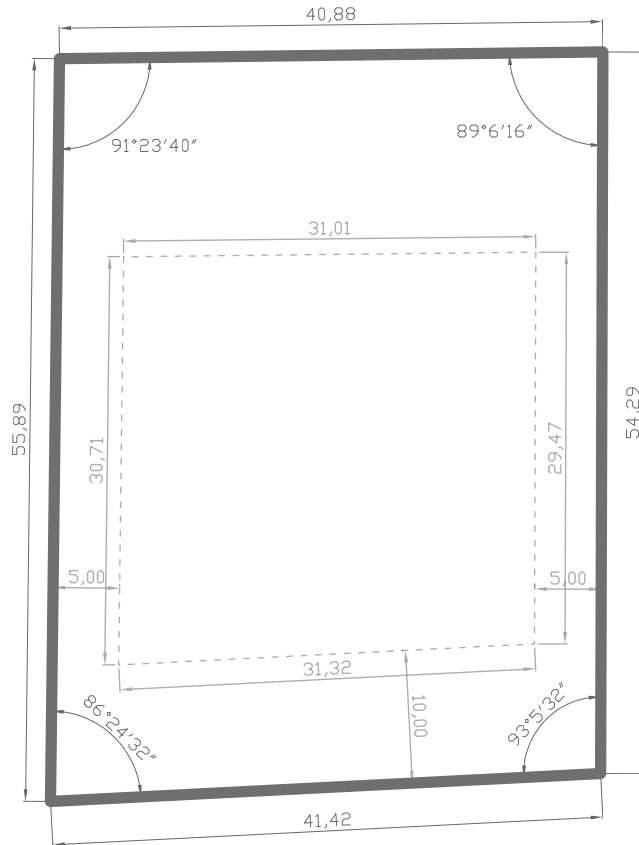

# L 075

2.265 m<sup>2</sup>

VEREDA  
EJE GORDON CUNETA  
CALLE