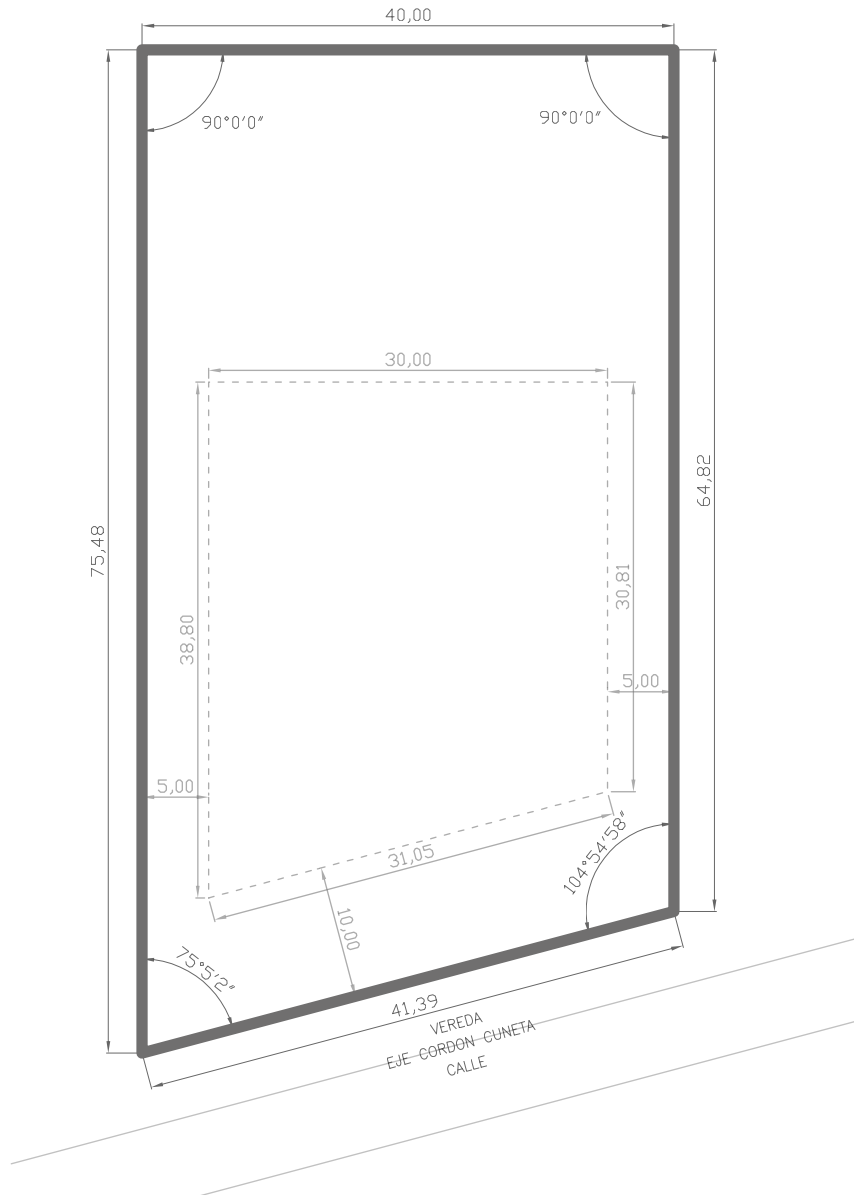

**CARMELO**

G O L F

# L 061

2.805 m<sup>2</sup>

**SECTOR / INTERNO**

VISTA REFERENCIAL  
**AL VERDE**