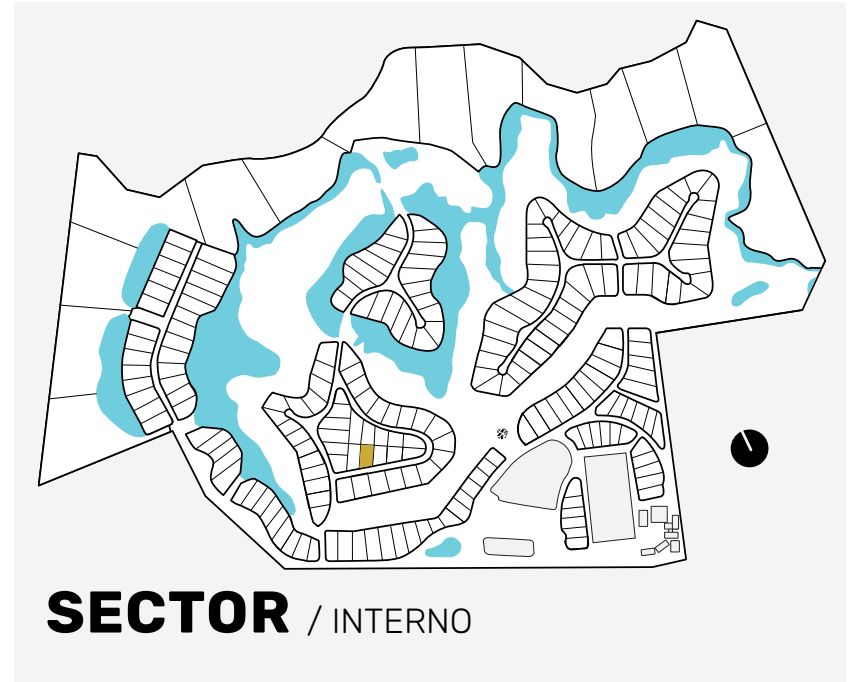

**CARMELO**

G O L F

# L 061

2.805 m<sup>2</sup>

**SECTOR / INTERNO**

VISTA REFERENCIAL  
**AL VERDE**