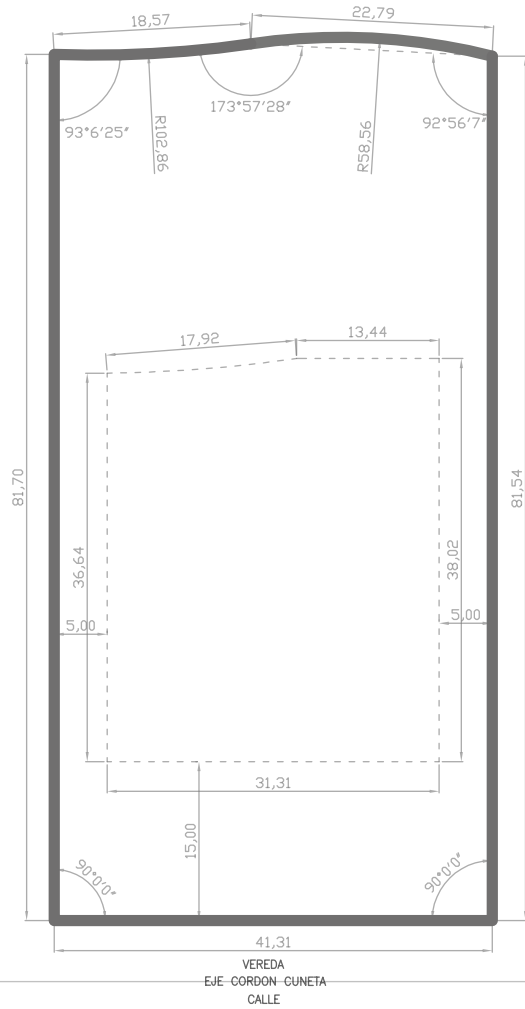

CARMELO

G O L F

L 218

3.405 m²

SECTOR / LAGO-GOLF

VISTA REFERENCIAL
A LA LAGUNA