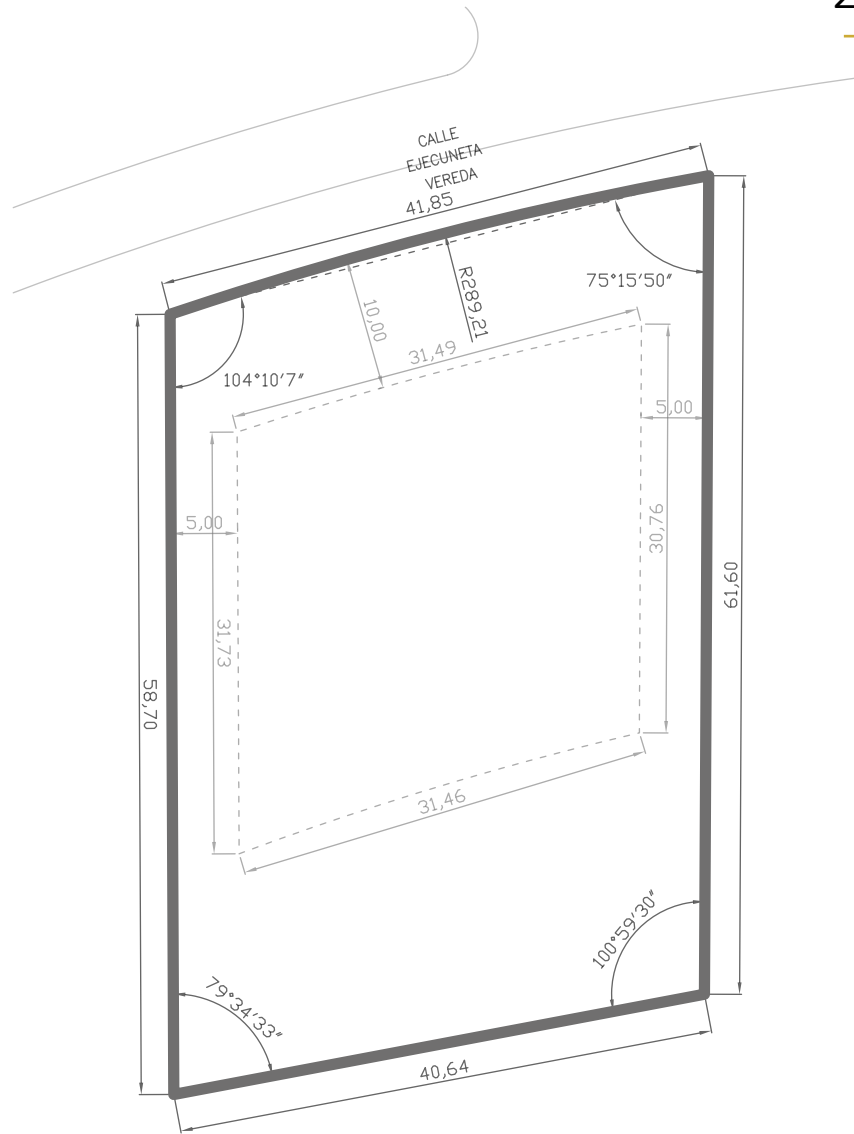

CARMELO

G O L F

L 021

2.440 m²

SECTOR / GOLF-LAGO

VISTA REFERENCIAL
AL GOLF