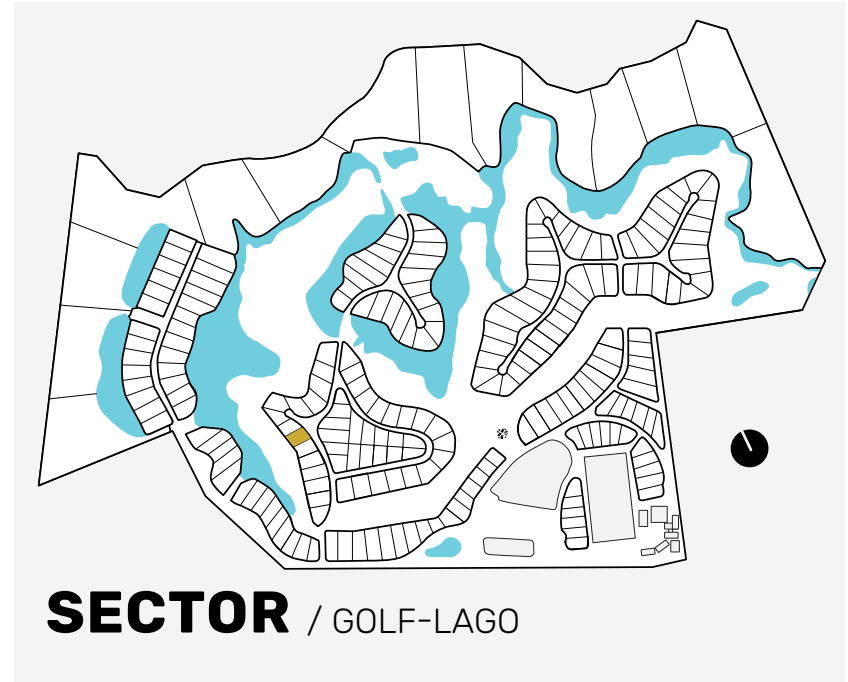

CARMELO

G O L F

L 021

2.440 m²

SECTOR / GOLF-LAGO

VISTA REFERENCIAL
AL GOLF